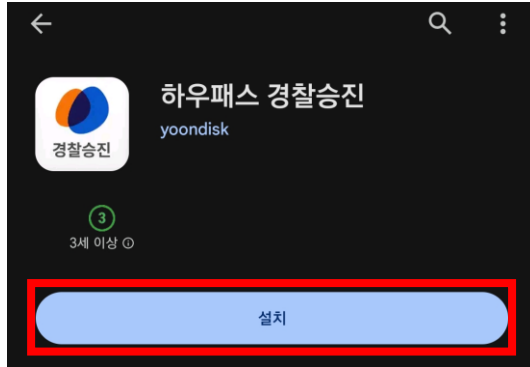

# App 설치 및 로그인하기

Play 스토어

App Store

## ① 모바일 앱 설치하기

- Google Play 또는 App Store 에서 앱 검색
- 앱 명칭 : **‘하우패스 경찰승진’** 앱 검색 후 설치

## ② 모바일 앱 설치 후 실행

- **‘하우패스 경찰승진’** 앱 설치 후 실행
- 앱을 사용하기 위한 필수 권한 허용
- 전화 액세스 :  
휴대전화 상태 및 ID 확인을 위해 필요
- 저장공간 액세스 :  
강의 및 강의자료 다운로드를 위해 필요