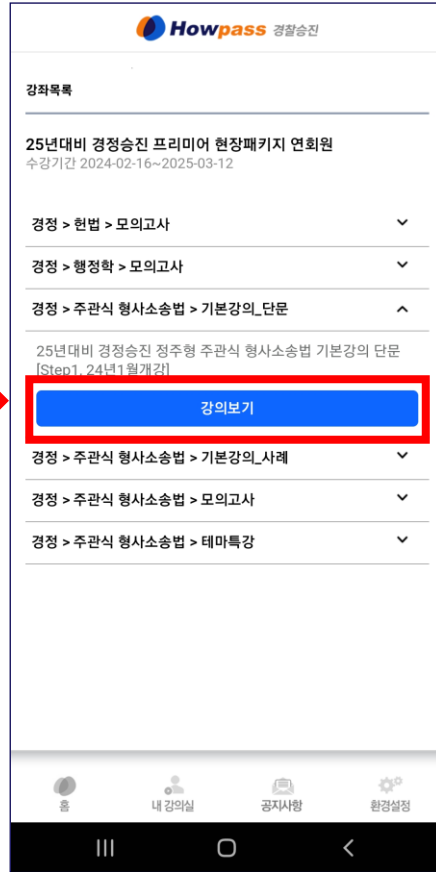

강의콘텐츠 목록 보기

① 강의콘텐츠 목록 열기

- '수강중인 강의' 메뉴에서 학습 진행
- 해당하는 과정명의 '강의실입장' 클릭
- 원하는 과정의 '강의보기'를 클릭하여 학습페이지 이동