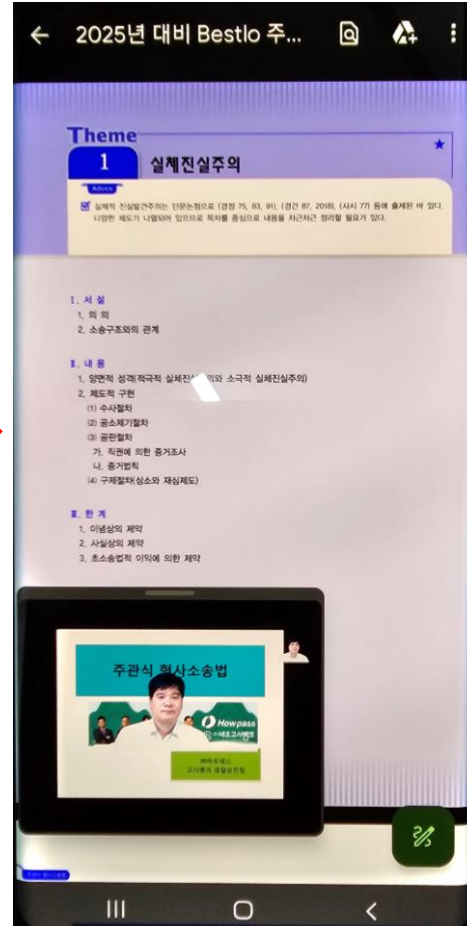

팝업 화면으로 강의 수강하기 ★Galaxy갤럭시 스마트폰만 해당★

- 갤럭시 스마트폰의 경우, 팝업 화면으로 수강 하실 수 있습니다.
- 설정 방법 동영상 설명

<https://www.youtube.com/watch?v=OfITd6q4HEE>