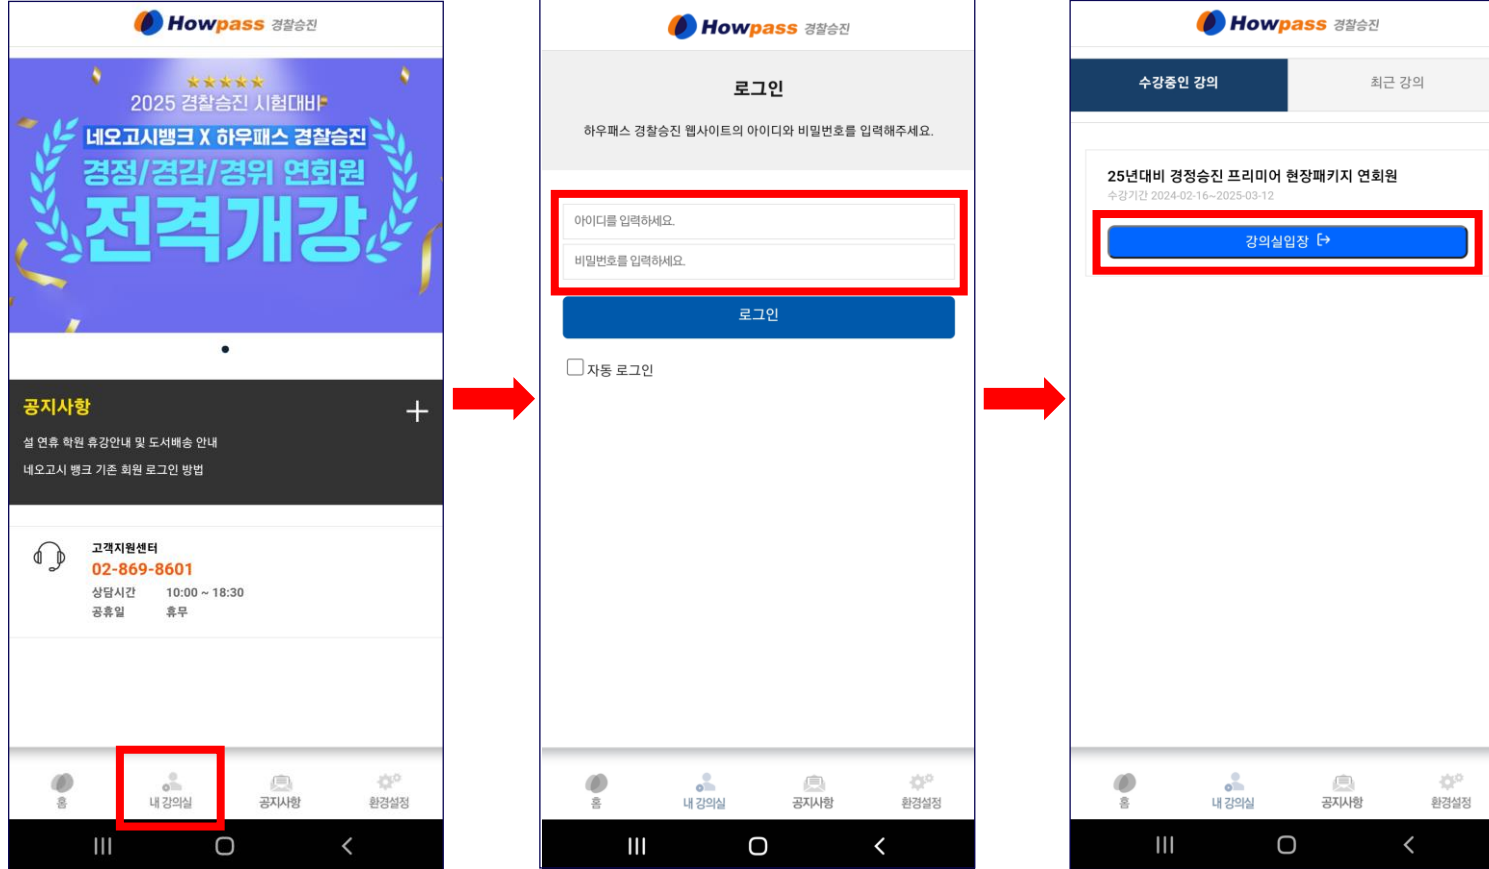

App 설치 및 로그인하기

③ 로그인 진행

- '하우패스 경찰승진' 앱 실행 후 로그인
- 하단 '내 강의실' 클릭
- ID 및 비밀번호 입력
- 로그인 후 수강중인 강의 확인