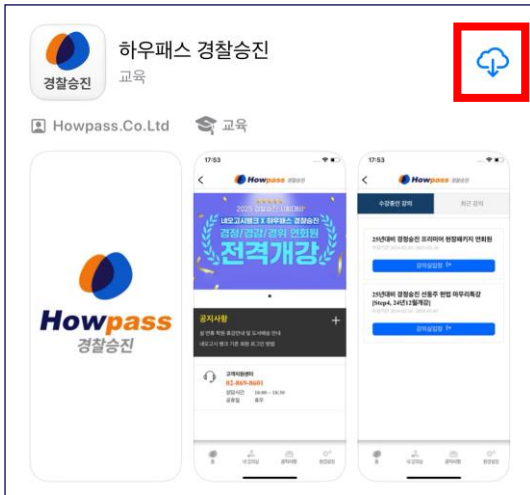

# App 설치 및 로그인하기

Play 스토어

App Store

## ① 모바일 앱 설치하기

- Google Play 또는 App Store 에서 앱 검색
- 앱 명칭 : **‘하우패스 경찰승진’** 앱 검색 후 설치