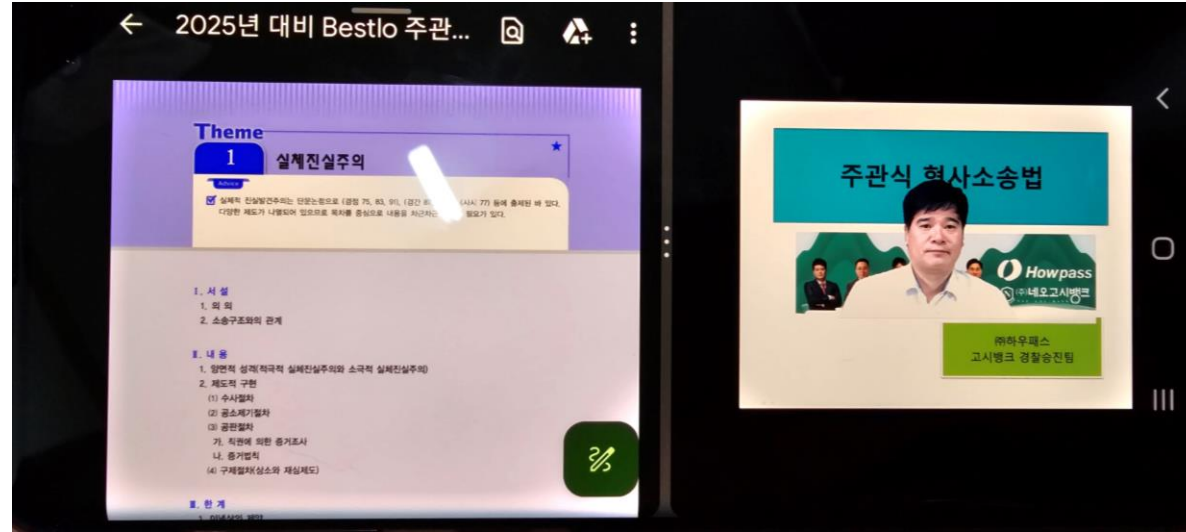

분할 화면으로 강의 수강하기 ★Galaxy갤럭시 스마트폰만 해당★

➤ 갤럭시 스마트폰의 경우, 분할 화면으로 수강 하실 수 있습니다.

➤ 설정 방법 동영상 설명 <https://www.youtube.com/watch?v=OfITd6q4HEE>