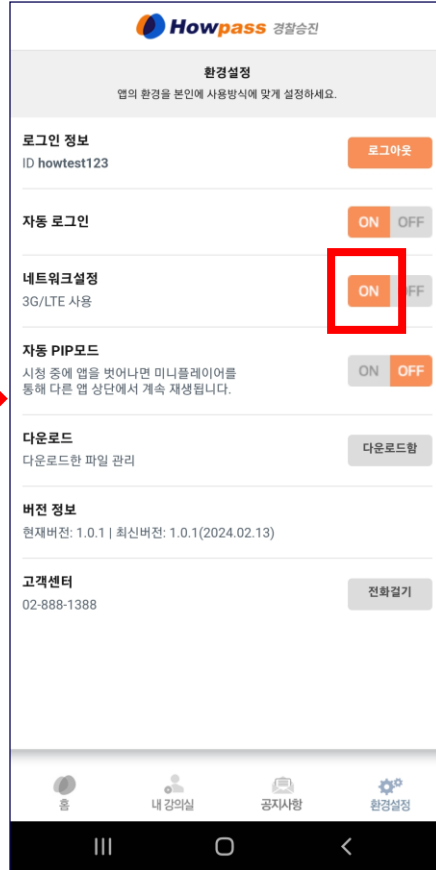

3G 상태에서 강의 재생 설정 방법

➤ **WI-FI가 아닌 모바일 데이터를 사용하여 강의를 수강할 경우, 환경설정에서 3G/LTE를 ON으로 설정하세요.**