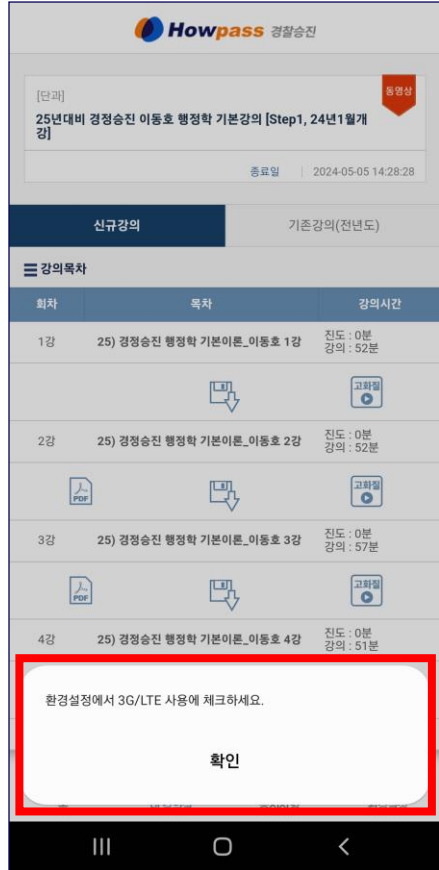

3G 상태에서 강의 재생 설정 방법

➤ **WI-FI가 아닌 모바일 데이터를 사용하여 강의를 수강할 경우, 환경설정에서 3G/LTE를 ON으로 설정하세요.**