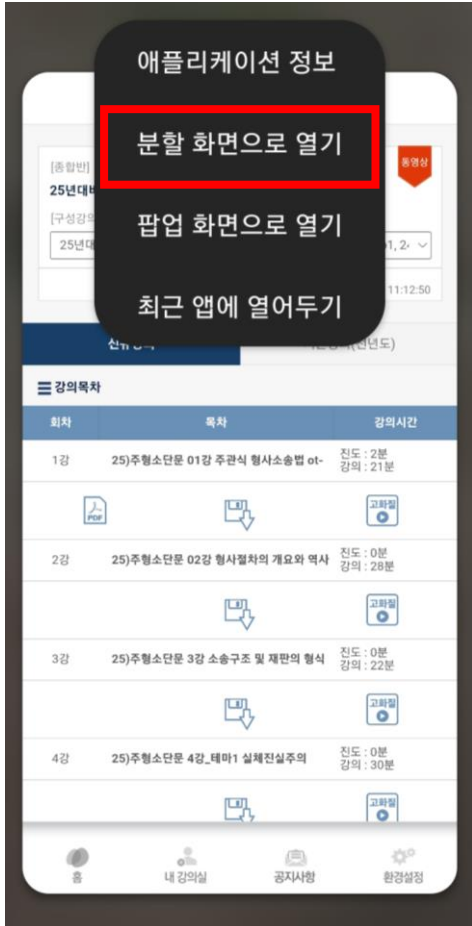

분할 화면으로 강의 수강하기 ★Galaxy갤럭시 스마트폰만 해당★

➤ 갤럭시 스마트폰의 경우, 분할 화면으로 수강 하실 수 있습니다.

➤ 설정 방법 동영상 설명 <https://www.youtube.com/watch?v=OfITd6q4HEE>