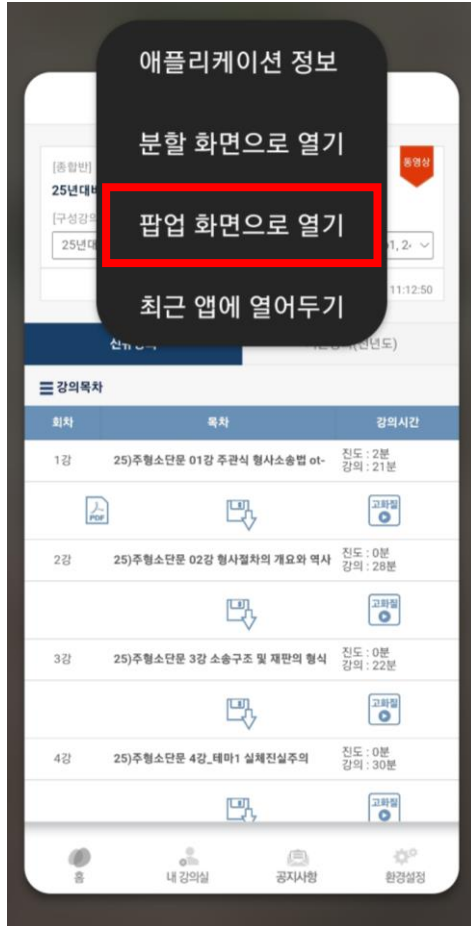

팝업 화면으로 강의 수강하기 ★Galaxy갤럭시 스마트폰만 해당★

- 갤럭시 스마트폰의 경우, 팝업 화면으로 수강 하실 수 있습니다.
- 설정 방법 동영상 설명

<https://www.youtube.com/watch?v=OfITd6q4HEE>